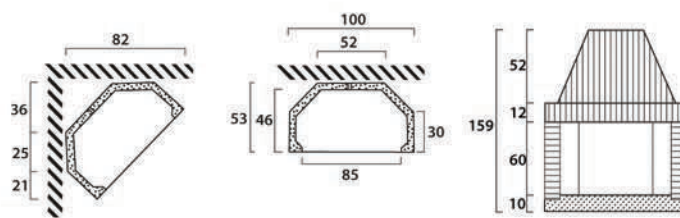

210x82 semiaperto Veronica

COD. C100
Focolare: refrattario - realizzato in rosa tea - bianco bocciardato
(interno in ghisa a richiesta)

Per maggiori informazioni e diversa configurazione contattare telefonicamente +39 0761509354