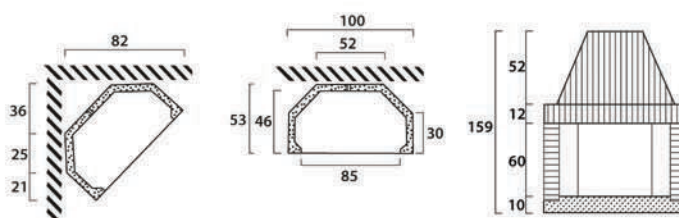

125x78x10 Stella cornice

COD. C100

Focolare: refrattario - realizzato in quarzite bianca (antina con vetro a richiesta - interno in ghisa a richiesta)

Per maggiori informazioni e diversa configurazione contattare telefonicamente +39 0761509354