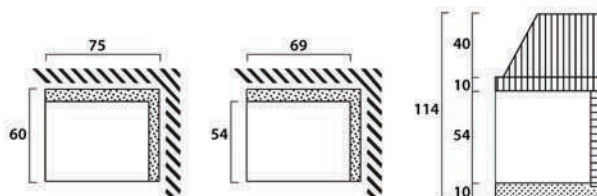

Rosina 105x90 angolare dx -sx

COD. C75X60

Focolare: refrattario - realizzato in travertino spazzolato - pietra anticata e bocciardato (interno in ghisa a richiesta)

C75x60 angolare

Per maggiori informazioni e diversa configurazione contattare telefonicamente +39 0761509354