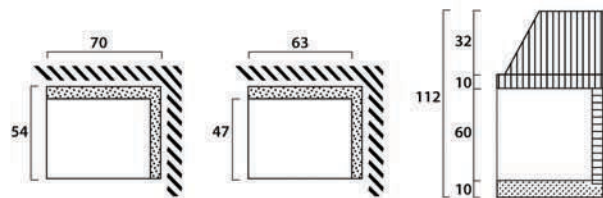

80x93 dx - sx Rosi

**COD. C70**

Focolare: refrattario - realizzato in pietra antica mista - travertino spazzolato  
(interno in ghisa a richiesta)

**C70X55 angolare**

Per maggiori informazioni e diversa configurazione contattare telefonicamente +39 0761509354