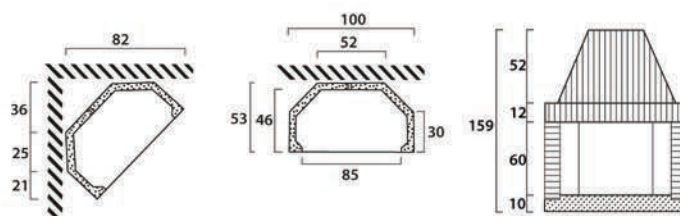

Nuovo Altea 130x73 parete - 130x73 angolare dx

COD. C100

Focolare: refrattario - realizzato in travertino bocciardato e spazzolato - mattoncino cotto sabbato - trave in legno (interno in ghisa a richiesta)