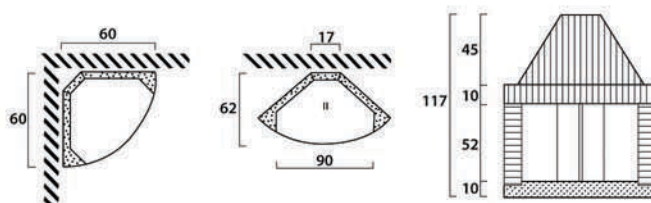

90x90 Nicoletta

**COD. C65 TONDO**  
Focolare: refrattario - realizzato in quarzite beige - travertino spazzolato e bocciardato - trave in legno  
(interno in ghisa a richiesta)

### C65 TONDO angolare

Per maggiori informazioni e diversa configurazione contattare telefonicamente +39 0761509354