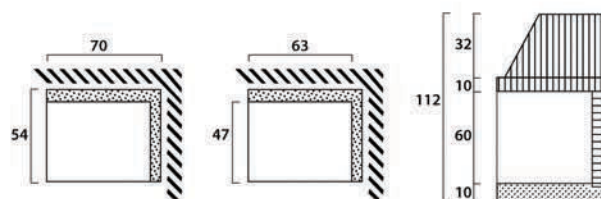

93x80 angolare dx - sx Milca

COD. C70

Focolare: refrattario - realizzato in travertino spazzolato bocciardato - pietra anticata (interno in ghisa a richiesta)

C70X55 angolare

Per maggiori informazioni e diversa configurazione contattare telefonicamente +39 0761509354