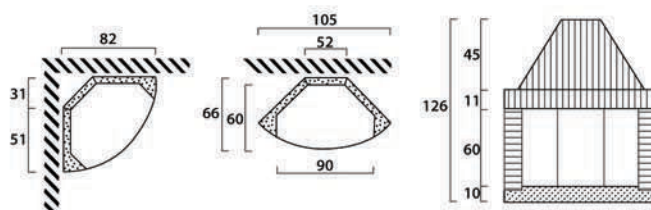

105x105 tondo angolare Emanuela

COD. C80

Focolare: refrattario - realizzato in marmo rosso verona - granito grigio
(interno in ghisa a richiesta)

C80 TONDO angolare

Per maggiori informazioni e diversa configurazione contattare telefonicamente +39 0761509354