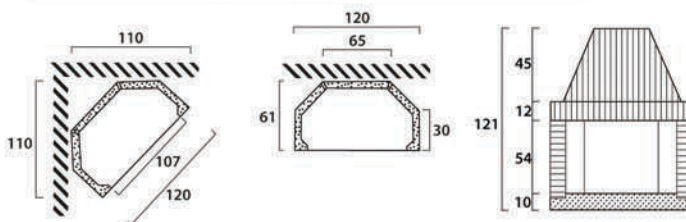

C120 angolare - parete

Per maggiori informazioni e diversa configurazione contattare telefonicamente +39 0761509354