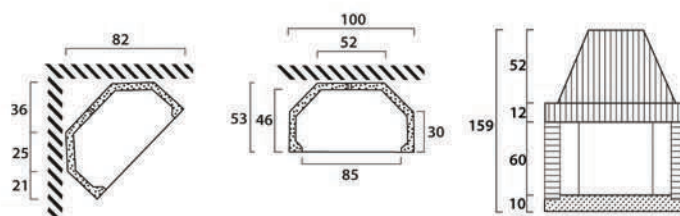

132x78 semiaperto Corinne

COD. C100
Focolare: refrattario - realizzato in rosa tea - bianco bocciardato
(interno in ghisa a richiesta)

Per maggiori informazioni e diversa configurazione contattare telefonicamente +39 0761509354