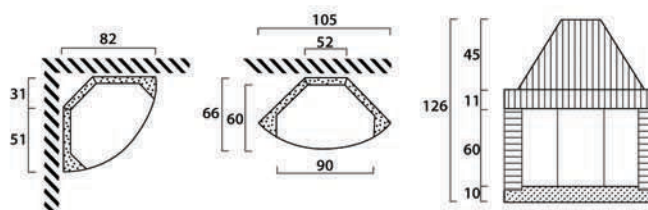

105x105 tondo angolare Cecilia

**COD. C80**

Focolare: refrattario - realizzato in marmo bianco a spacco - rosso verona - trave in legno  
(interno in ghisa a richiesta)

### C80 TONDO angolare

Per maggiori informazioni e diversa configurazione contattare telefonicamente +39 0761509354