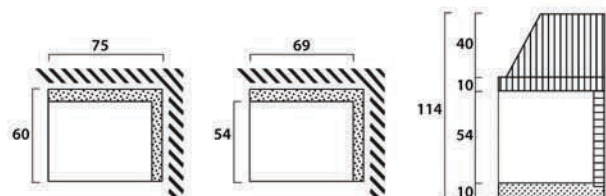

105x90 angolare dx - sx

Asia

COD. C75X60

Focolare: refrattario - realizzato in pietra bianca a spacco - mattoncini in cotto - travi in legno (interno in ghisa a richiesta)

C75x60 angolare

Per maggiori informazioni e diversa configurazione contattare telefonicamente +39 0761509354