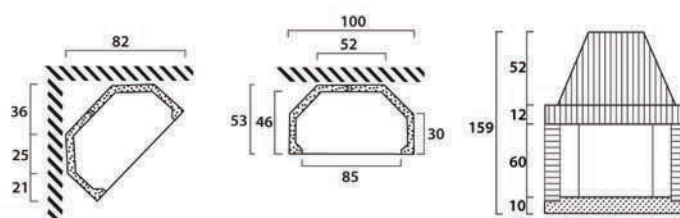

Angela 115x115 angolare - 135x73 parete

COD. C100

Focolare: refrattario - realizzato in marmo rosso verona a spacco e lucido (interno in ghisa a richiesta)

Per maggiori informazioni e diversa configurazione contattare telefonicamente +39 0761509354