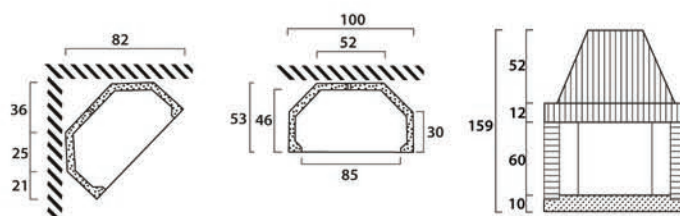

140x75 parete - 115x115 angolare

Alessia

COD. C100

Focolare: refrattario - realizzato in pietra anticata mista - decori rosso / lucido e bocciardato (interno in ghisa a richiesta)

Per maggiori informazioni e diversa configurazione contattare telefonicamente +39 0761509354