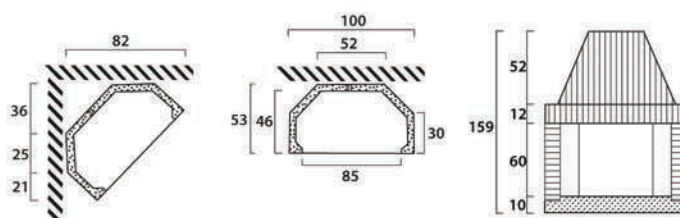

140x25 Viola

**COD. C100**

Focolare: refrattario - realizzato in quarzite bianca - travertino bocciardato (interno in ghisa a richiesta)

Per maggiori informazioni e diversa configurazione contattare telefonicamente +39 0761509354