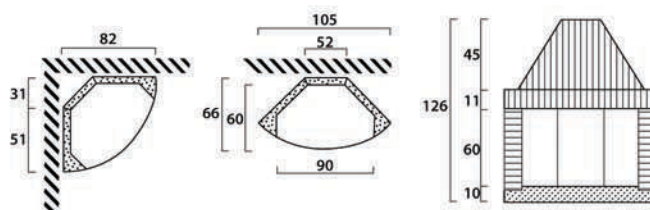

105x105 angolare Rossella

COD. C80 TONDO

Focolare: refrattario - realizzato in pietra bianca a spacco e rosso
(interno in ghisa a richiesta)

C80 TONDO angolare

Per maggiori informazioni e diversa configurazione contattare telefonicamente +39 0761509354