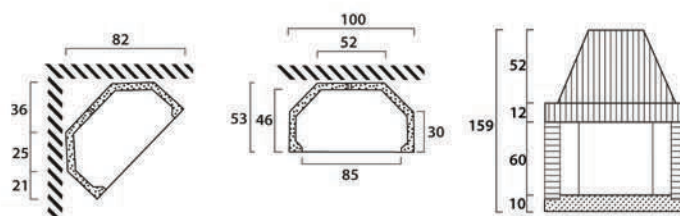

Marica 115x115 angolare - 135x73 parete

COD. C100

Focolare: refrattario - realizzato in marmo b/t bocciardato - marmo rosso verona - trave in legno (interno in ghisa a richiesta)

Per maggiori informazioni e diversa configurazione contattare telefonicamente +39 0761509354