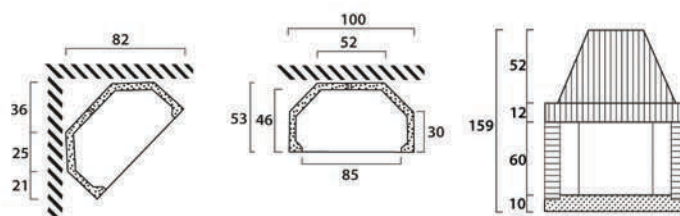

Lory 115x115 angolare - 135x73 parete

COD. C100

Focolare: refrattario - realizzato in travertino spazzolato e bocciardato - mattoncini in cotto - trave in legno (interno in ghisa a richiesta)

Per maggiori informazioni e diversa configurazione contattare telefonicamente +39 0761509354