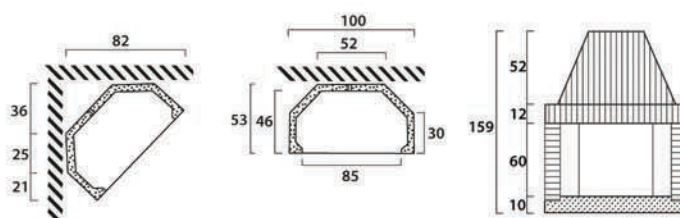

150x122x25 Livia cornice

COD. C100

Focolare: refrattario - realizzato in travertino romano spazzolato (interno in ghisa a richiesta)

Per maggiori informazioni e diversa configurazione contattare telefonicamente +39 0761509354