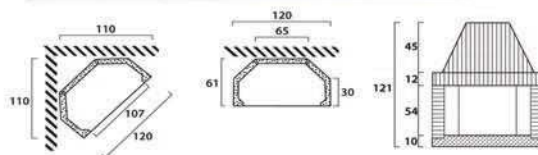

COD. C120

Focolare e forno a legna incasso ventilato: refrattario -
realizzato in quarzite beige - travertino bocciardato e spazzolato - parti in legno (interno in ghisa a richiesta)

C120 angolare - parete