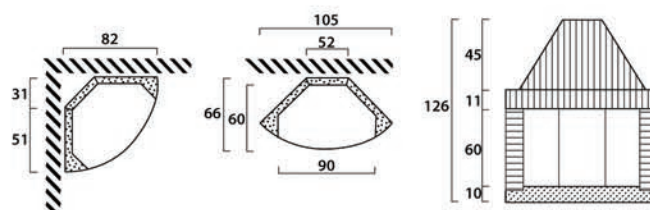

105x105 Agnese

COD. CTONDO

Focolare: refrattario - realizzato in pietra anticata - sglia e trave rosso bocciardato (interno in ghisa a richiesta)

C80 TONDO angolare

Per maggiori informazioni e diversa configurazione contattare telefonicamente +39 0761509354